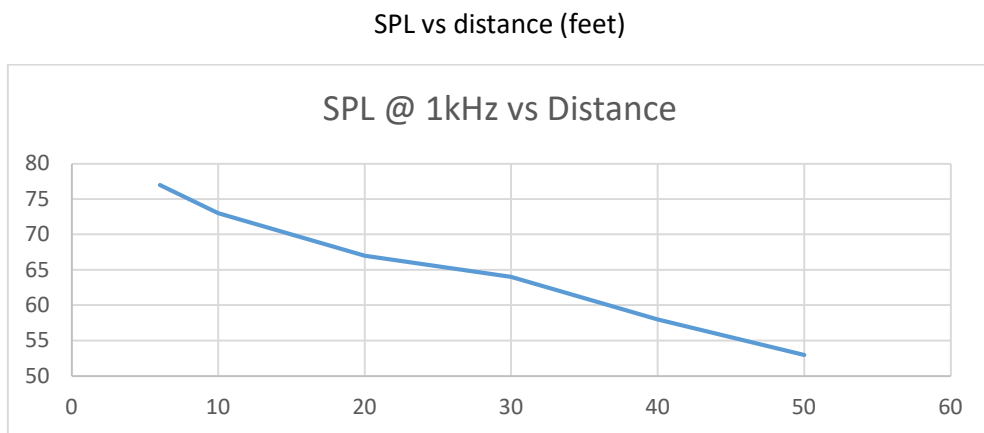

HyperSound HSS-3000

Waves system

14 rue Philippe Lbeon

44980 Sainte Luce sur Loire

+33 240 7822 44

sales@wssystem.com

Polar SPL data