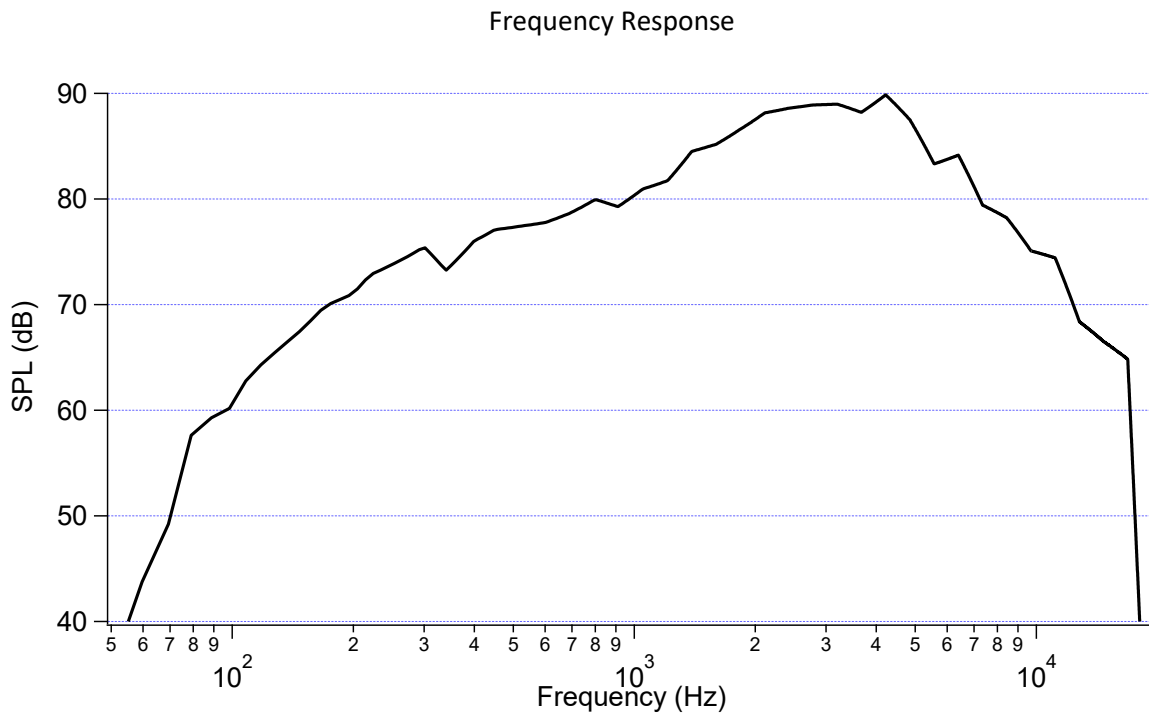

HyperSound HSS-3000

Waves system

14 rue Philippe Lbeon

44980 Sainte Luce sur Loire

+33 240 7822 44

sales@wssystem.com

Polar SPL data