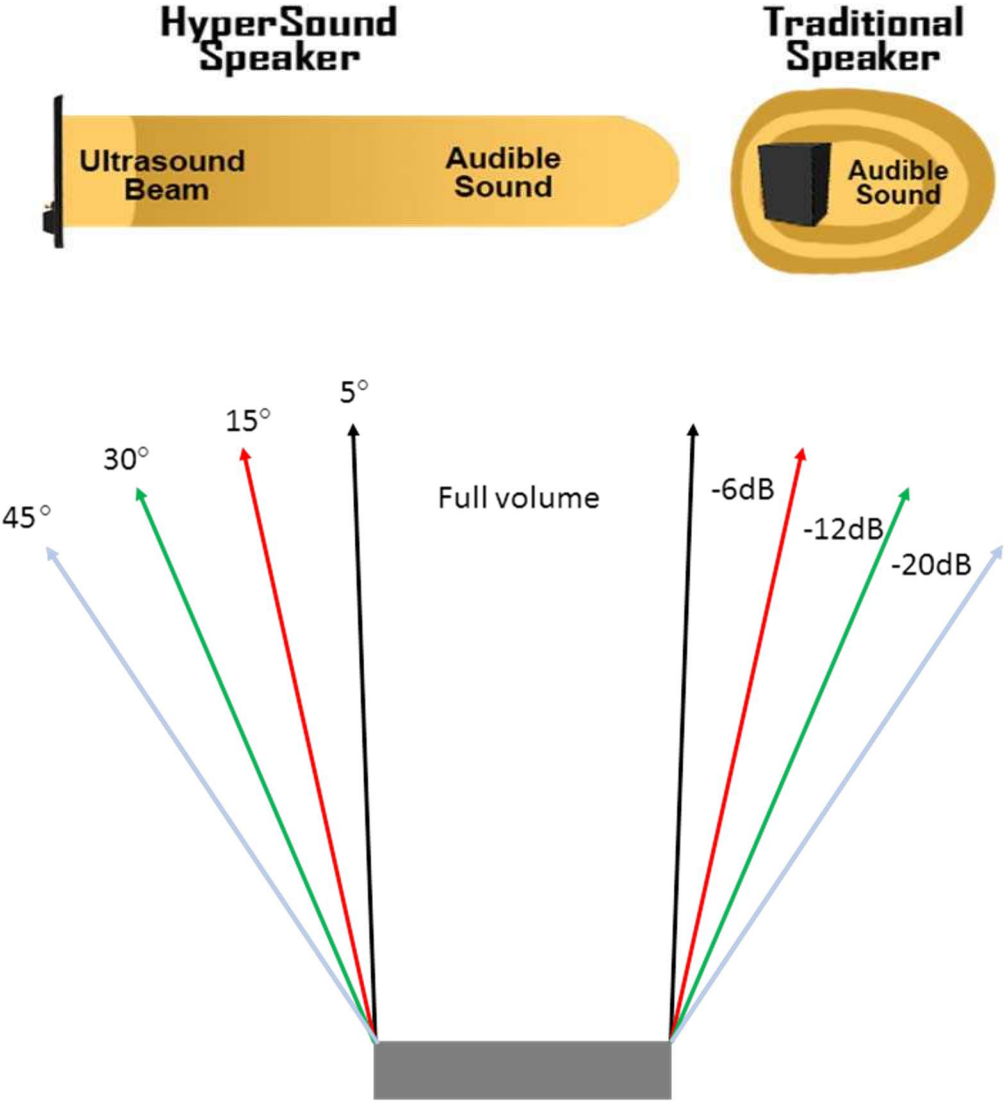

HyperSound HSS-3000

Waves system

14 rue Philippe Lbeon

44980 Sainte Luce sur Loire

+33 240 7822 44

sales@wssystem.com

Polar SPL data