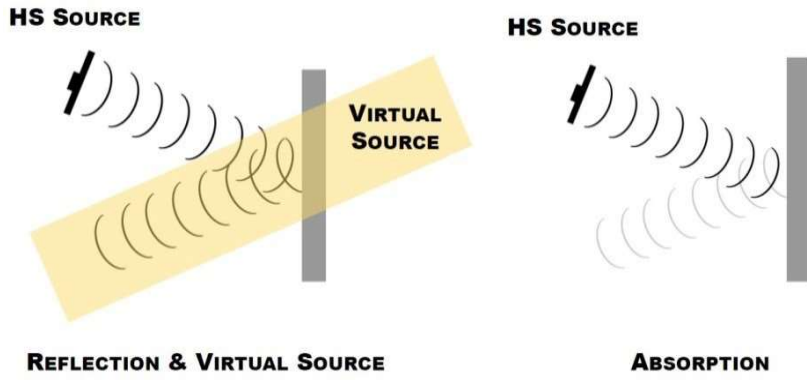

HyperSound HSS-3000

Waves system

14 rue Philippe Lbeon

44980 Sainte Luce sur Loire

+33 240 7822 44

sales@wssystem.com

Polar SPL data