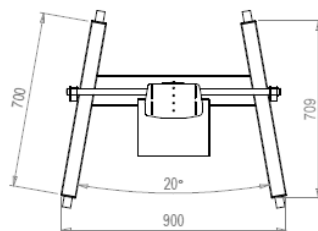

MODELLO

FIX TROLLEY

Codice prodotto: 07147

Optional

- Mensola per webcam (07076)
- Mensola per notebook (07077)

FIX TROLLEY All in One

Codice prodotto: 07141

Inclusi nella fornitura

- Mensola per webcam (07076)
- Mensola per notebook (07077)

GARANZIA

5 anni

INFORMAZIONI LOGISTICHE

Dimensione scatola: 1800x710x140(H)

Peso lordo: 33 Kg

Peso Netto: 30 Kg

CARATTERISTICHE PRINCIPALI

Min VESA: 200x200

Max VESA: 800x600

Dimensione schermo: fino a 90"

Massimo peso schermo: 80 Kg

Ruote piroettanti con freno

Posizione schermo su tre altezze:

1450mm 1530mm 1610mm

ORIGINE PRODOTTO

Made in Italy