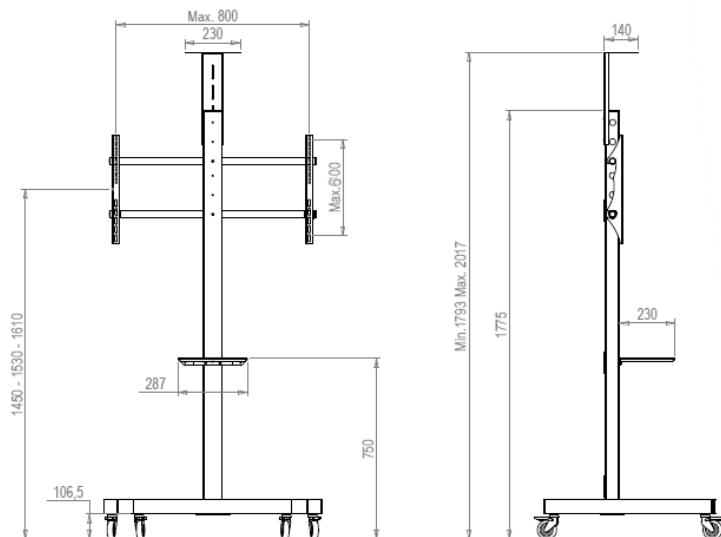

MODELLO

FIX TROLLEY

Codice prodotto: 07147

Optional

- Mensola per webcam (07076)
- Mensola per notebook (07077)

FIX TROLLEY All in One

Codice prodotto: 07141

Inclusi nella fornitura

- Mensola per webcam (07076)
- Mensola per notebook (07077)

GARANZIA

5 anni

INFORMAZIONI LOGISTICHE

Dimensione scatola: 1800x710x140(H)

Peso lordo: 33 Kg

Peso Netto: 30 Kg

CARATTERISTICHE PRINCIPALI

Min VESA: 200x200

Max VESA: 800x600

Dimensione schermo: fino a 90"

Massimo peso schermo: 80 Kg

Ruote piroettanti con freno

Posizione schermo su tre altezze:

1450mm 1530mm 1610mm

ORIGINE PRODOTTO

Made in Italy