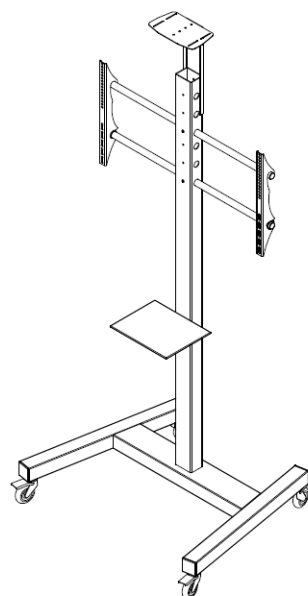

## INFORMAZIONI LOGISTICHE

Dimensione scatola: 1800x710x140(H)

Peso lordo: 33 Kg

Peso Netto: 30 Kg

## CARATTERISTICHE PRINCIPALI

Min VESA: 200x200

Max VESA: 800x600

Dimensione schermo: fino a 90"

Massimo peso schermo: 80 Kg

Ruote piroettanti con freno

Posizione schermo su tre altezze:

1450mm 1530mm 1610mm

## ORIGINE PRODOTTO

Made in Italy

FIX TROLLEY è un carrello regolabile manualmente adatto per schermi fino a 90". Lo schermo può essere posizionato in tre diverse altezze: 1450, 1530 o 1610 mm (misure prese dal centro dello schermo). Dispone di quattro ruote piroettanti con freno montate su un ampio basamento antiribaltamento a doppia larghezza. La struttura in metallo include un passaggio cavi integrato ed è adatta per monitor touch. La colonna è predisposta per accogliere una mensola frontale e una mensola per web-cam.