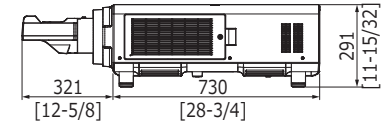

Panasonic Projector

ET-D75LE95

mm [inches]

PT-DZ21K/DZ21K2/DS20K/
DS20K2/DW17K/DW17K2/
DZ16K/DZ16K2

PT-DZ13K/DS12K/DW11K/DZ10K/
DZ8700/DZ110K/DS8500/
DS1100K/DW8300/DW90K

PT-RQ13K/RZ12K/RS11K

PT-PT-RZ31K/RS30K