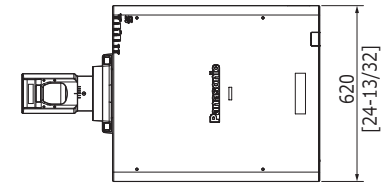

Panasonic Projector

ET-D75LE95

mm [inches]

PT-DZ21K/DZ21K2/DS20K/
DS20K2/DW17K/DW17K2/
DZ16K/DZ16K2

PT-DZ13K/DS12K/DW11K/DZ10K/
DZ8700/DZ110K/DS8500/
DS1100K/DW8300/DW90K

PT-RQ13K/RZ12K/RS11K

PT-PT-RZ31K/RS30K