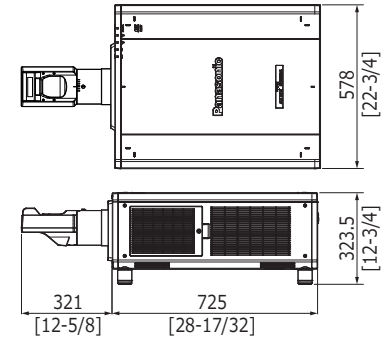

Panasonic Projector

ET-D75LE95

mm [inches]

PT-DZ21K/DZ21K2/DS20K/
DS20K2/DW17K/DW17K2/
DZ16K/DZ16K2

PT-DZ13K/DS12K/DW11K/DZ10K/
DZ8700/DZ110K/DS8500/
DS1100K/DW8300/DW90K

PT-RQ13K/RZ12K/RS11K

PT-PT-RZ31K/RS30K