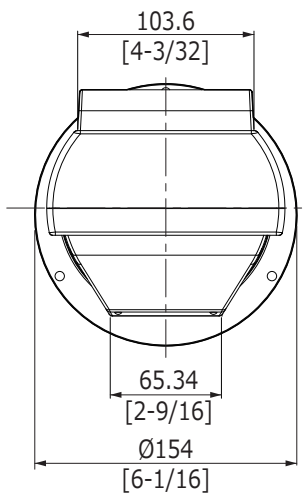

Panasonic Projector

ET-D75LE95

mm [inches]

PT-DZ21K/DZ21K2/DS20K/
DS20K2/DW17K/DW17K2/
DZ16K/DZ16K2

PT-DZ13K/DS12K/DW11K/DZ10K/
DZ8700/DZ110K/DS8500/
DS1100K/DW8300/DW90K

PT-RQ13K/RZ12K/RS11K

PT-PT-RZ31K/RS30K