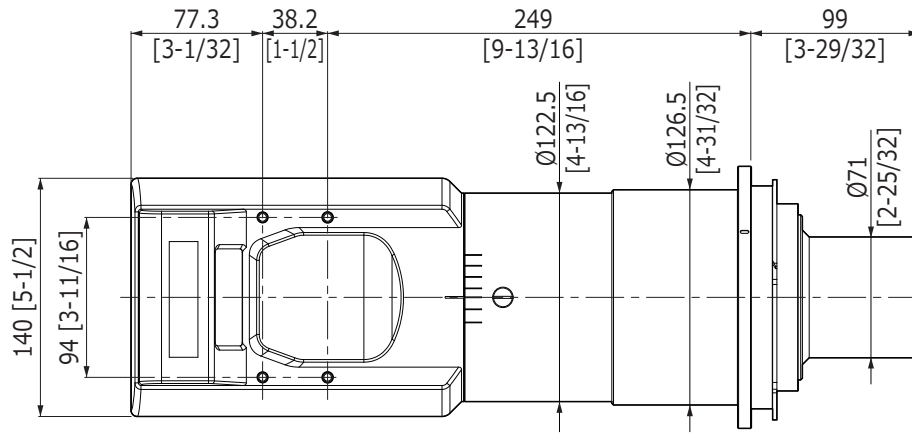

Panasonic Projector

ET-D75LE95

mm [inches]

PT-DZ21K/DZ21K2/DS20K/
DS20K2/DW17K/DW17K2/
DZ16K/DZ16K2

PT-DZ13K/DS12K/DW11K/DZ10K/
DZ8700/DZ110K/DS8500/
DS1100K/DW8300/DW90K

PT-RQ13K/RZ12K/RS11K

PT-PT-RZ31K/RS30K