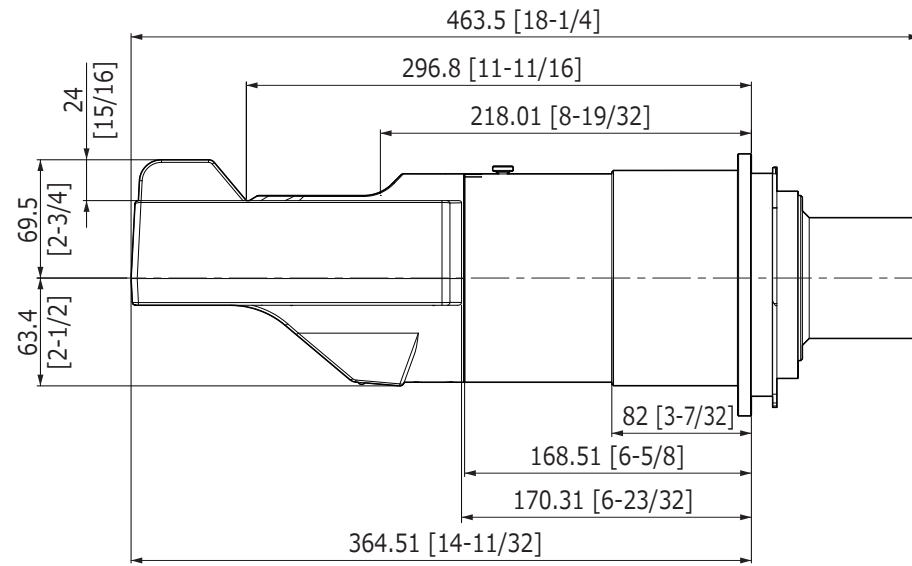

Panasonic Projector

ET-D75LE95

mm [inches]

PT-DZ21K/DZ21K2/DS20K/
DS20K2/DW17K/DW17K2/
DZ16K/DZ16K2

PT-DZ13K/DS12K/DW11K/DZ10K/
DZ8700/DZ110K/DS8500/
DS1100K/DW8300/DW90K

PT-RQ13K/RZ12K/RS11K

PT-PT-RZ31K/RS30K