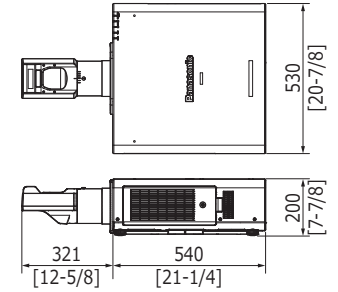

Panasonic Projector

ET-D75LE95

mm [inches]

PT-DZ21K/DZ21K2/DS20K/
DS20K2/DW17K/DW17K2/
DZ16K/DZ16K2

PT-DZ13K/DS12K/DW11K/DZ10K/
DZ8700/DZ110K/DS8500/
DS1100K/DW8300/DW90K

PT-RQ13K/RZ12K/RS11K

PT-PT-RZ31K/RS30K